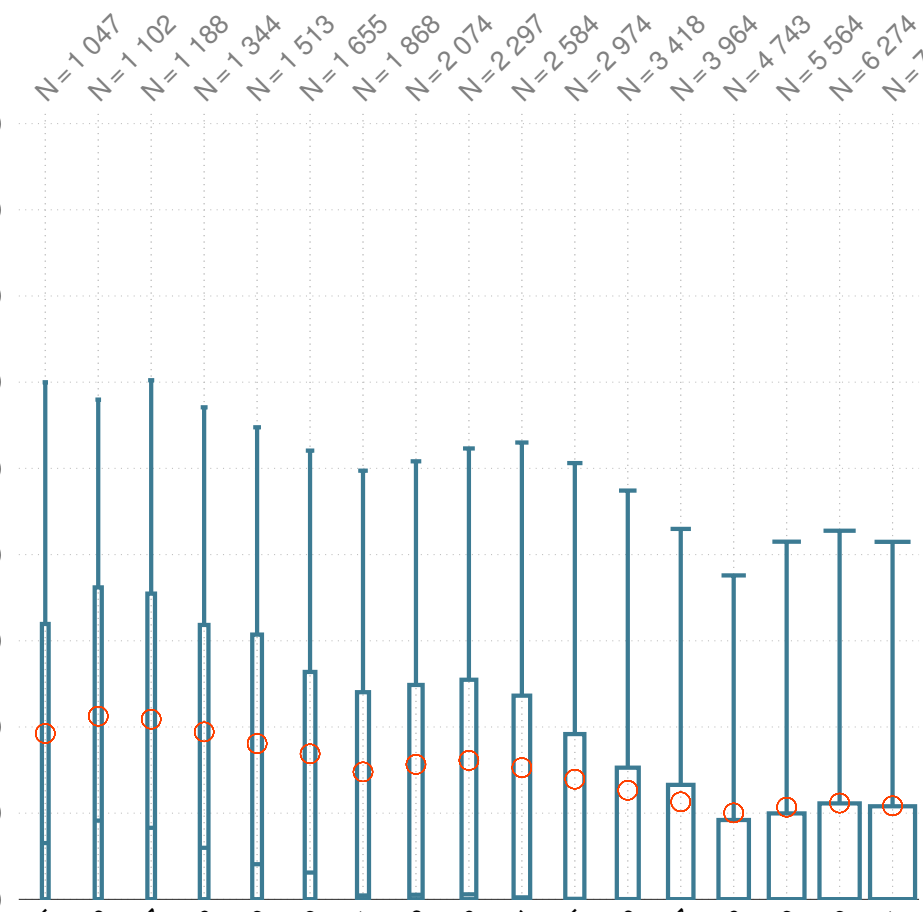

N=1 047
N=1 102
N=1 188
N=1 344
N=1 513
N=1 655
N=1 868
N=2 074
N=2 297
N=2 584
N=2 974
N=3 418
N=3 964
N=4 743
N=5 564
N=6 274
N=7 018

18000
16000
14000
12000
10000
8000
6000
4000
2000
0

1995 1996 1997 1998 1999 2000 2001 2002 2003 2004 2005 2006 2007 2008 2009 2010 2011

Etelä-Aasia

Year	Red Circle Value	Bar Value	Vertical Line Top Value (N)
1995	3800	6500	12000
1996	4200	7200	11600
1997	4100	7000	12000
1998	3900	6400	11400
1999	3600	6100	11000
2000	3300	5200	10400
2001	2900	4800	9900
2002	3100	4900	10100
2003	3200	5000	10400
2004	3000	4700	10600
2005	2800	3800	10100
2006	2600	3000	9500
2007	2200	2700	8600
2008	2000	1800	7500
2009	2200	2000	8300
2010	2200	2200	8500
2011	2200	2100	8300